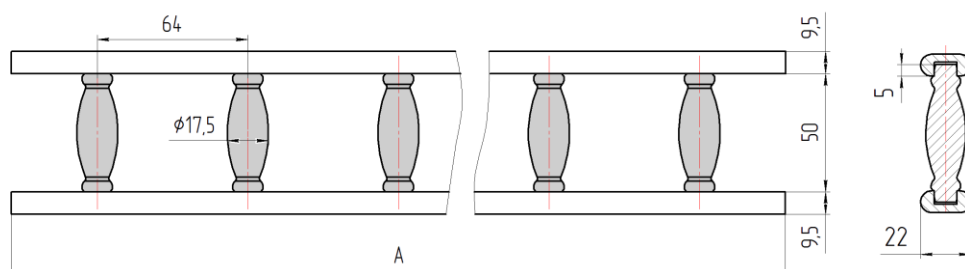

#### С решеткой:

По высоте от 284 мм до 1400 мм включительно;

По ширине от 246мм до 600 мм включительно.

Дверь со стеклом с раскладкой.

Сечение раскладки на стекле

Стандартные размеры:

По высоте 716 мм, 908 мм, 956 мм, 2280 мм.

Допустимые размеры:

По высоте **от 356 мм до 2280 мм** включительно.

## **6. Угловой стык(УП) 716x40x40, 716x45x45**

Материал: массив березы + тиснение

### 7. Баллюстрада прямая «Констанция»(ПП).

Материал планок сращенный массив дуба, материал точеных элементов массив дуба. Максимальный размер по длине  $A = 2000$  мм.

Баллюстрада прямая "Констанция"