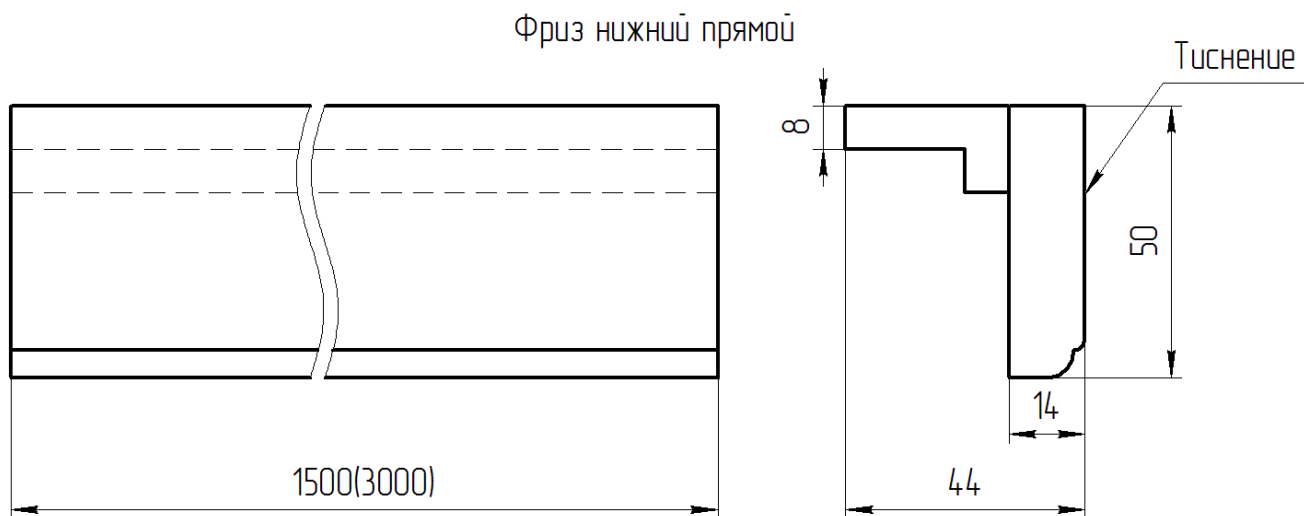

9. Фриз нижний прямой «Лорес»(ФНП).

Материал: Массив березы с тиснением, сращенный по длине.

Размеры по длине L только 3000 мм или 1500 мм.