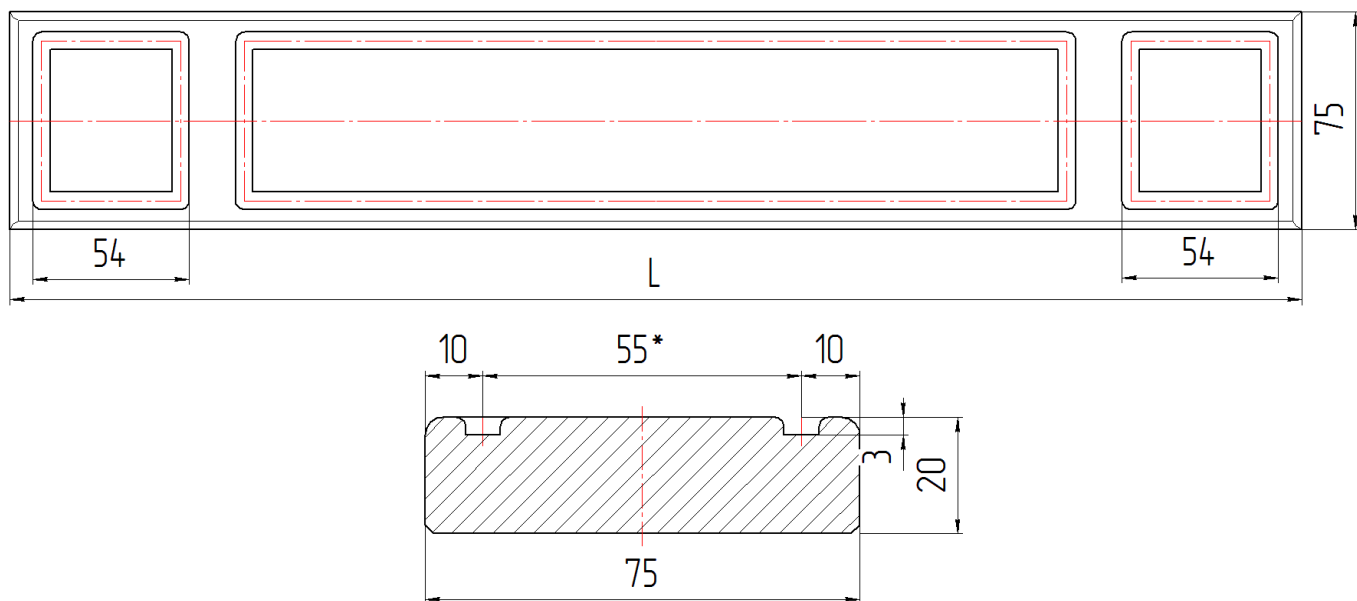

#### С пленкой, со стеклом :

По высоте от 284 мм до 1400 мм включительно;

По ширине от 246мм до 900 мм включительно.

#### С решеткой:

По высоте от 284 мм до 1400 мм включительно;

По ширине от 246мм до 600 мм включительно.

Дверь со стеклом с раскладкой.

Сечение раскладки на стекле

#### 5. Пилястра(ПИЛЯ):

**Ширина 50 мм.** Обозначение: Арт. П50/26

Производится из массива березы с тиснением и фрезеровкой

**Ширина 75 мм. Обозначение: Арт. П75/29**

Производится из массива березы с тиснением и фрезеровкой

Стандартные размеры:

По высоте 716 мм, 908 мм, 956 мм, 2280 мм.

Допустимые размеры:

По высоте **от 356 мм до 2280 мм** включительно.