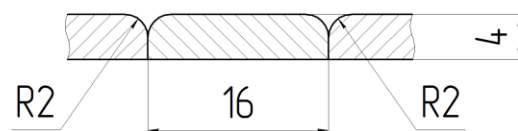

#### С пленкой, со стеклом :

По высоте от 284 мм до 1400 мм включительно;

По ширине от 246мм до 900 мм включительно.

#### С решеткой:

По высоте от 284 мм до 1400 мм включительно;

По ширине от 246мм до 600 мм включительно.

Дверь со стеклом с раскладкой.

Сечение раскладки на стекле