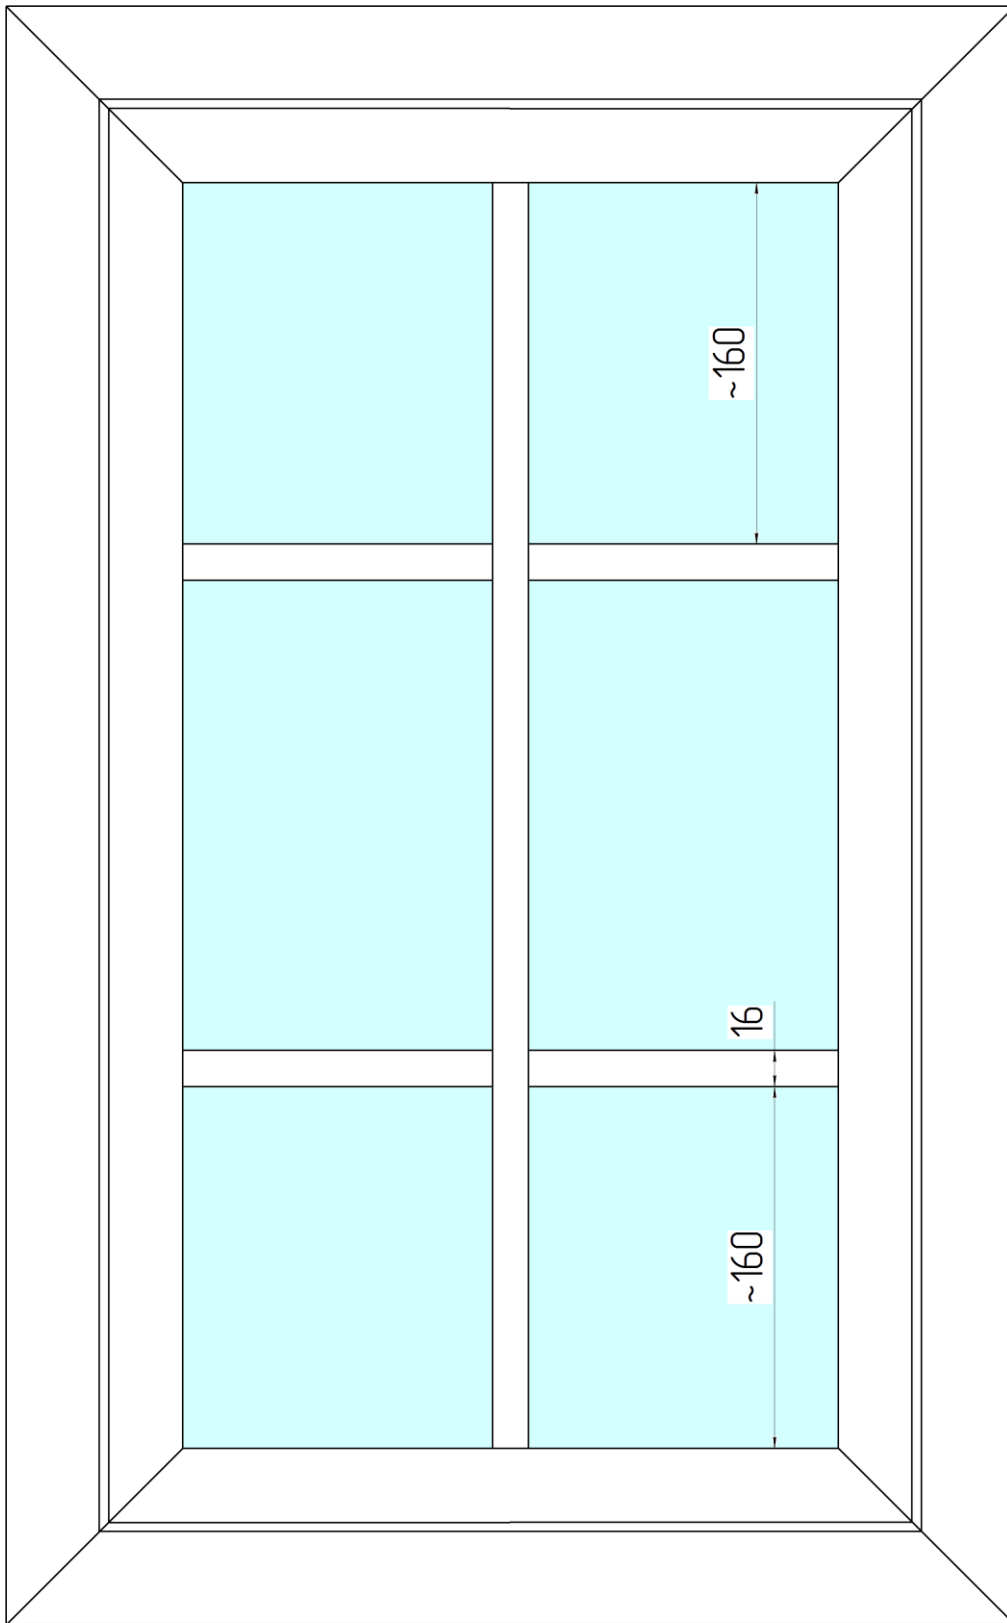

#### С пленкой, со стеклом :

По высоте от 284 мм до 1400 мм включительно;

По ширине от 246мм до 900 мм включительно.

#### С решеткой:

По высоте от 284 мм до 1400 мм включительно;

По ширине от 246мм до 600 мм включительно.

Дверь со стеклом с раскладкой.

Сечение раскладки на стекле

Стандартные размеры:

По высоте 716 мм, 908 мм, 956 мм, 2280 мм.

Допустимые размеры:

По высоте **от 356 мм до 2280 мм** включительно.