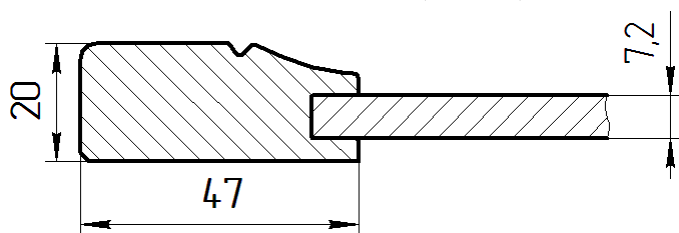

4. Накладка для ящика(НДЯ):

Материал обвязки: береза с тиснением

Производится с филенкой. Материал филенки МДФ6+шпон березы с тиснением.

Допустимые размеры:

По высоте от 116 до 284 мм ;

По ширине от 146 до 900 мм включительно.

5. Пилястра(ПИЛЯ):

Ширина 50 мм. Обозначение: Арт. П50/26

Производится из массива березы с тиснением и фрезеровкой