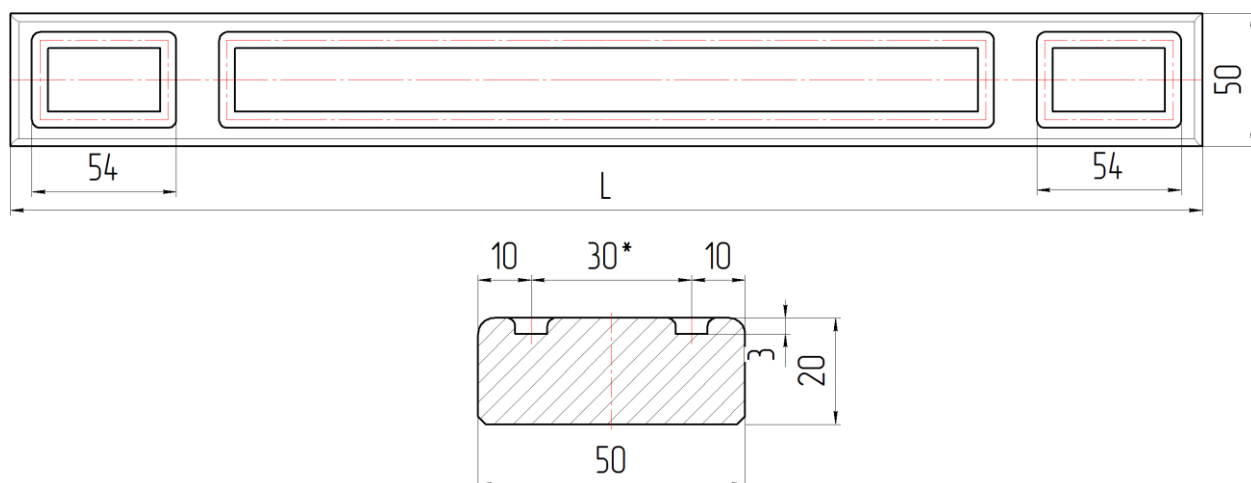

4. Накладка для ящика(НДЯ):

Материал обвязки: береза с тиснением

Производится с филенкой. Материал филенки МДФ6+шпон березы с тиснением.

Допустимые размеры:

По высоте от 116 до 284 мм ;

По ширине от 146 до 900 мм включительно.

5. Пилястра(ПИЛЯ):

Ширина 50 мм. Обозначение: Арт. П50/26

Производится из массива березы с тиснением и фрезеровкой