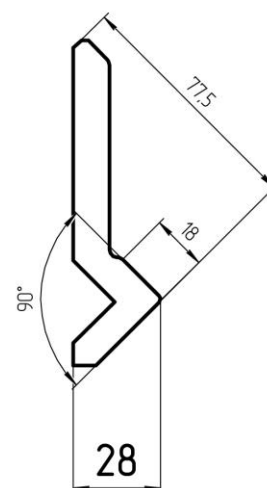

8. Карниз верхний прямой «Прованс»(ФРК):

Карниз верхний "Прованс"