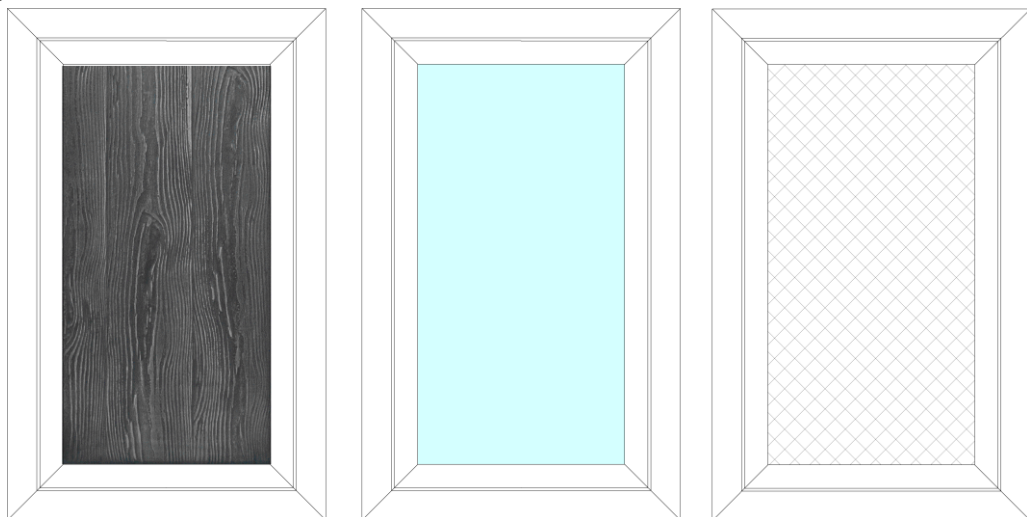

3. Виды:

С пленкой(ДГ)

Со стеклом(ДС)

С решеткой(ДГВ)

С пленкой, со стеклом :

По высоте от 284 мм до 1400 мм включительно;

По ширине от 246мм до 900 мм включительно.

С решеткой:

По высоте от 284 мм до 1400 мм включительно;

По ширине от 246мм до 600 мм включительно.