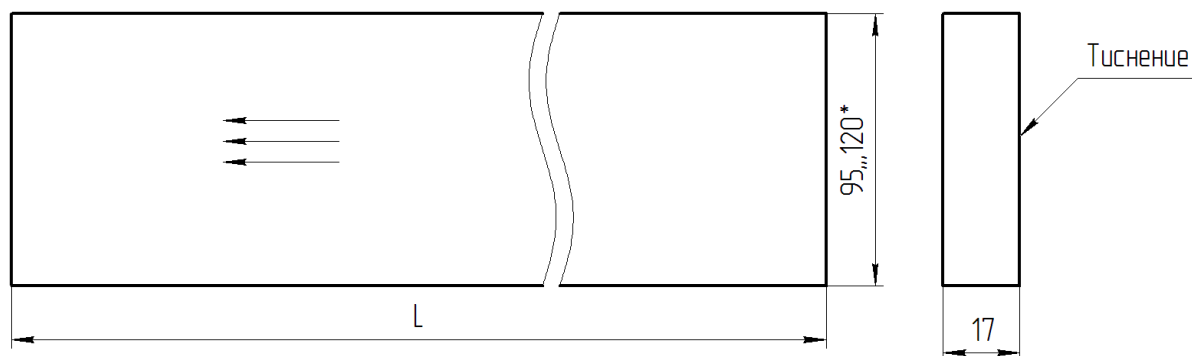

10. Цоколь прямой(Цок) «ЛОРЕС»

Материал: МДФ16+Шпон березы 0,6 мм с тиснением.

Максимальный размер по длине L = 2300 мм