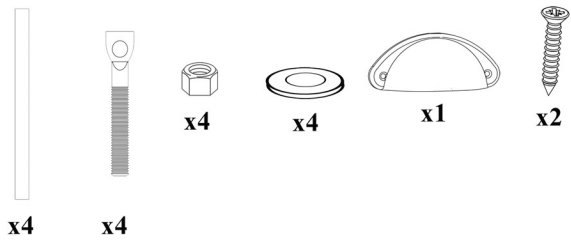

Стол обеденный
“Дана”
700х900

LORES
Мебельное Производство

1

2

3

4