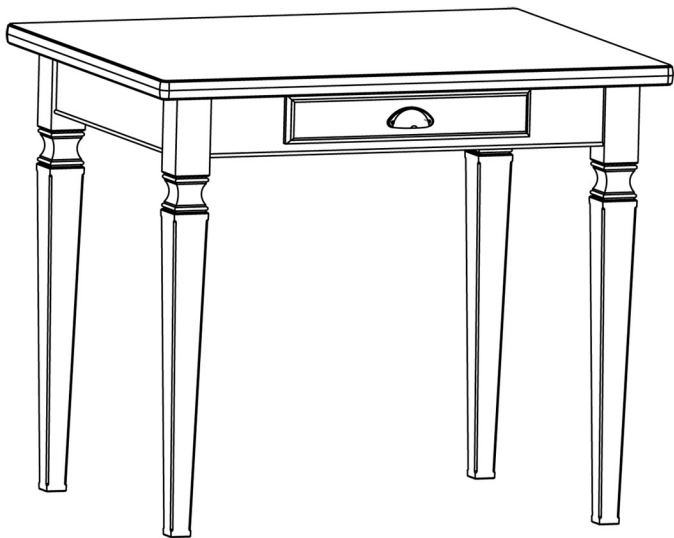

Стол обеденный
“Дана”
700х900

LORES
Мебельное Производство

1

2

3

4