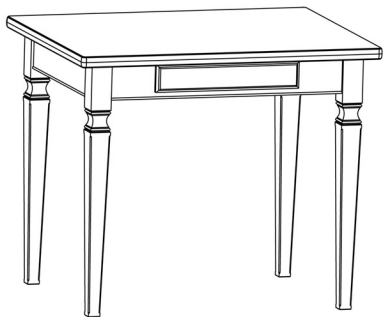

Стол обеденный
“Дана”
700х900

LORES
Мебельное Производство

1

2

3

4