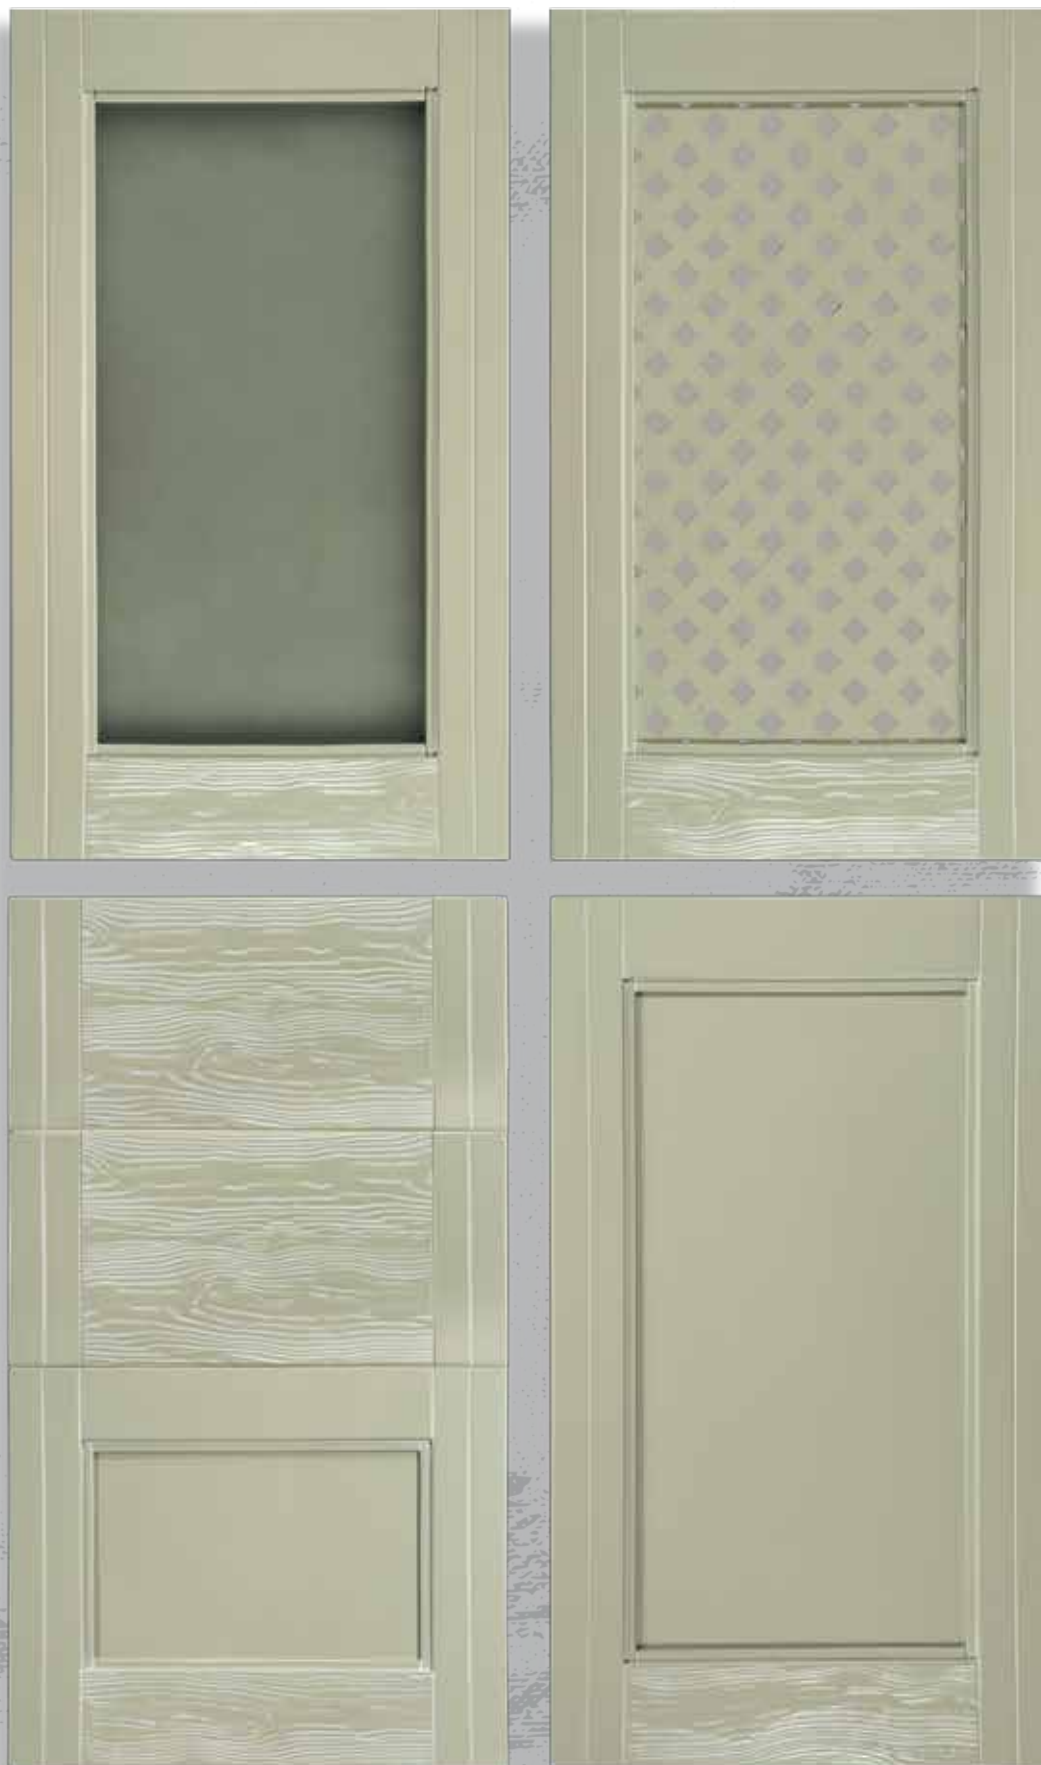

Комплиано

Перенеситесь в мир чистых цветов, лаконичных и изящных образов, ощутите ореол таинственности и загадочности. Привнесите в окружающую обстановку Вашего пространства невероятное сочетание основательности и изобилия, душевную наполненность и тягу к индивидуальности.

Материал: Берёза + шпон. Цвет: «Мята» с патиной «Белая». Стекло: Матовое.