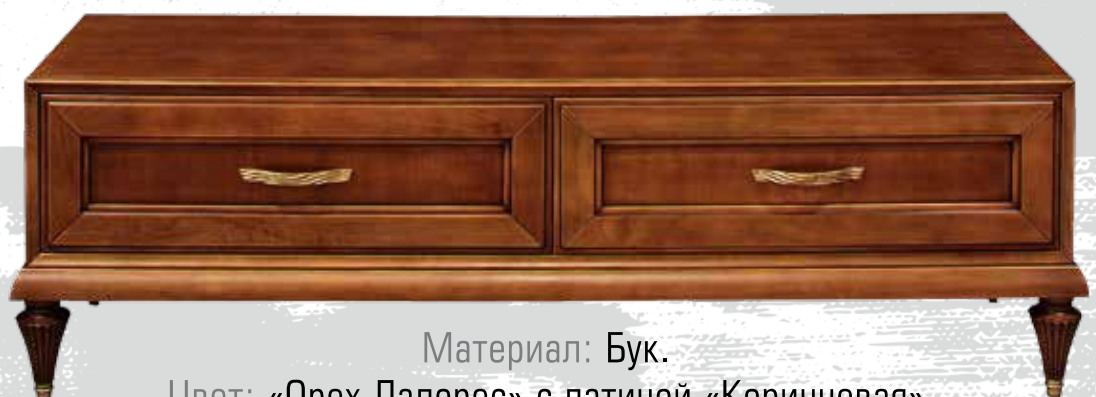

Тумба ТВ «Далорес»

Материал: Бук.
Цвет: «Орех Далорес» с патиной «Коричневая»