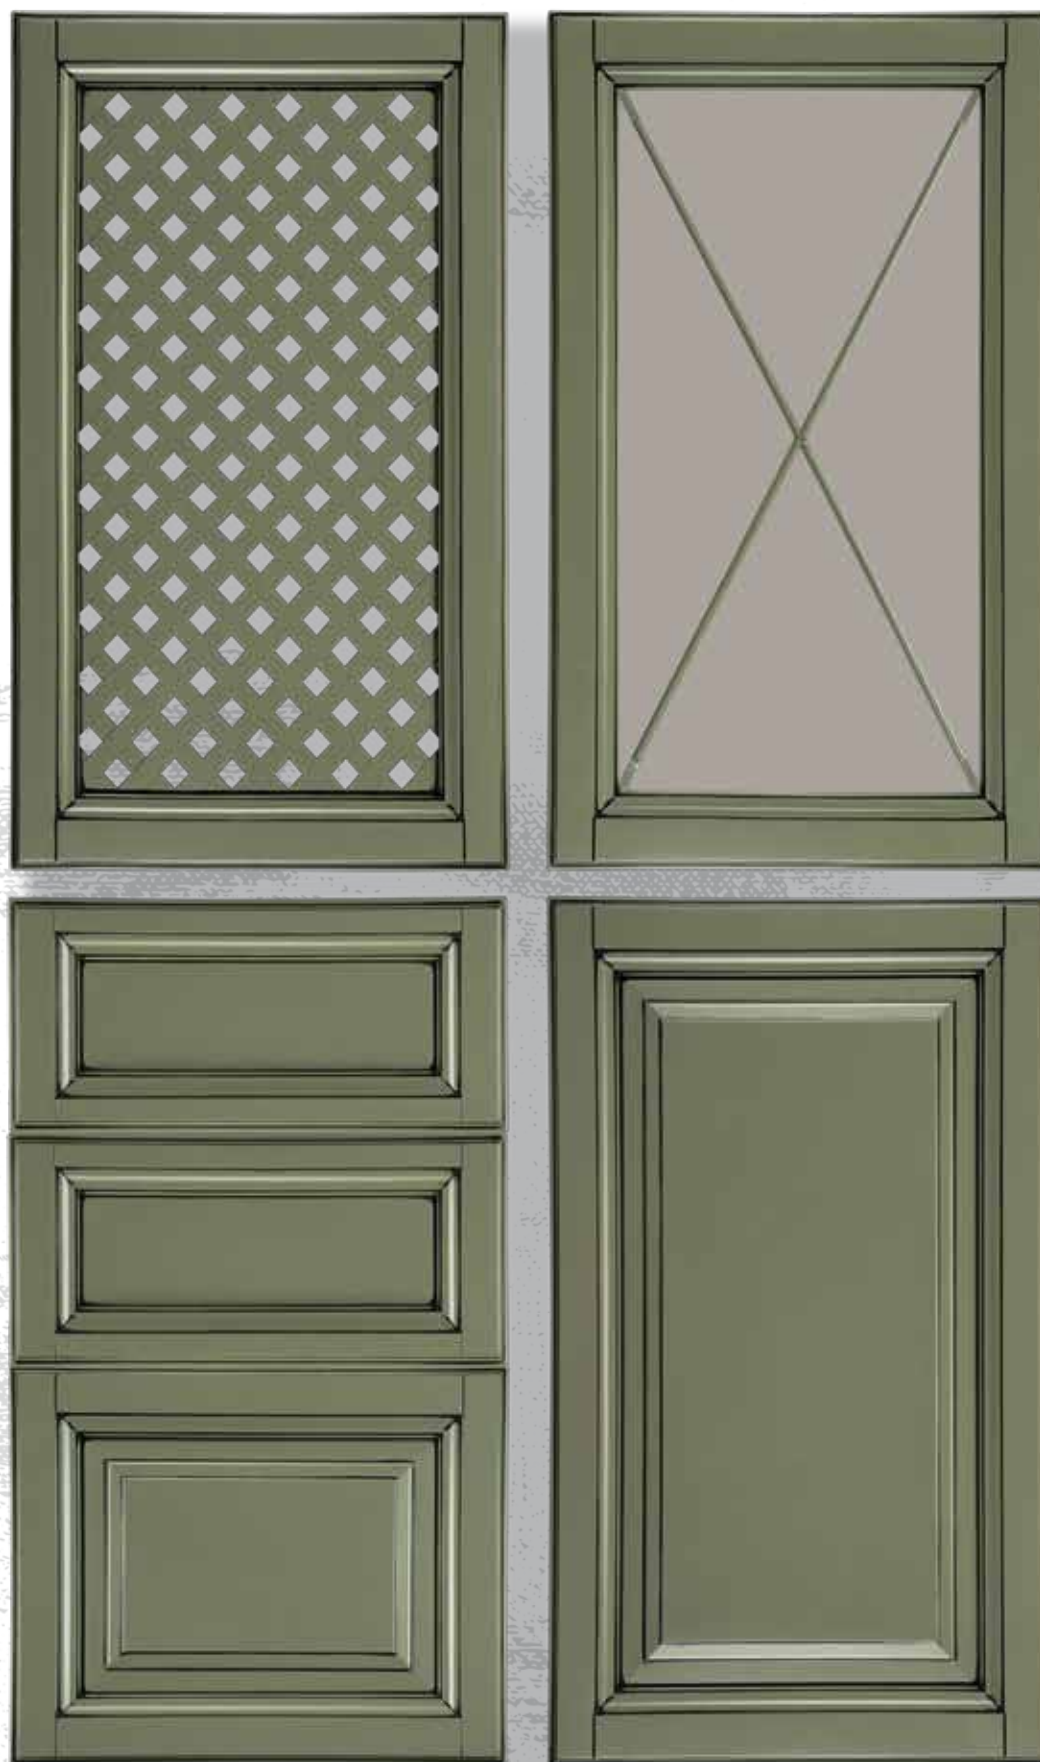

Виктория

Классические линии и основательность, надежность и солидность конструкции несут в себе благородство и изящество, дух процветания и благоденствия, добротность и качество на века.

Окружите себя вечными атрибутами достатка и надежности, полноты жизни и ощущения полного благополучия.

Материал: Береза+шпон. Цвет: «Вердес» с патиной «Вердес». Стекло: Матовое с раскладкой «X».

* Возможно выполнение в материале дуб+шпон