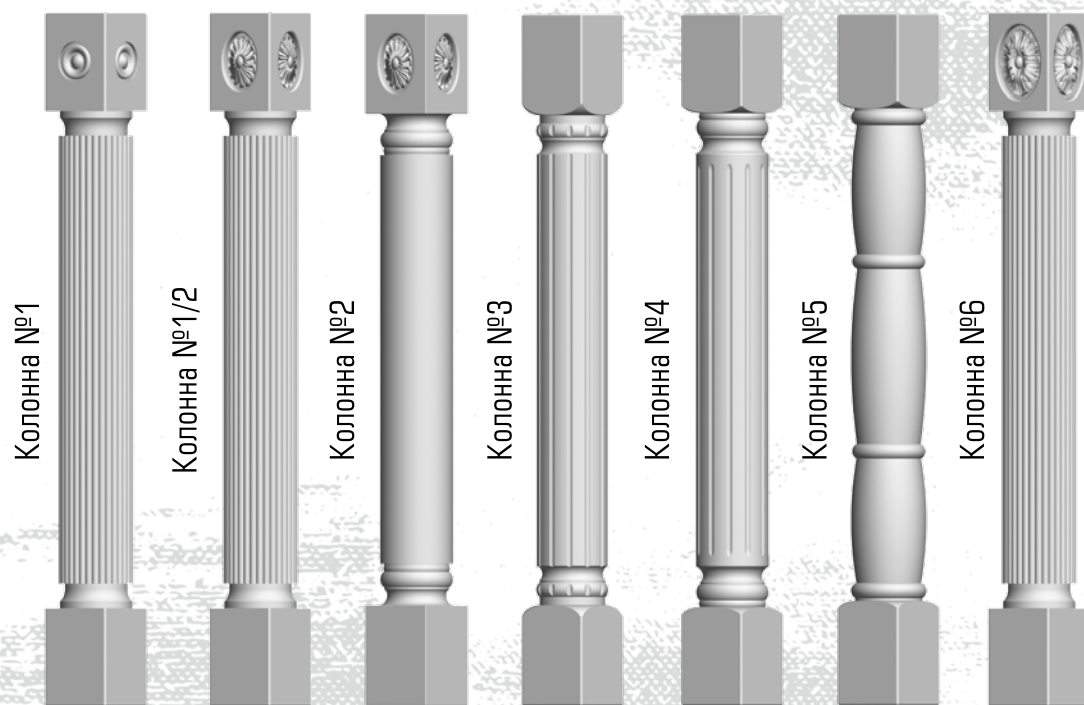

Комплекующие элементы

Колонна 840x90x90