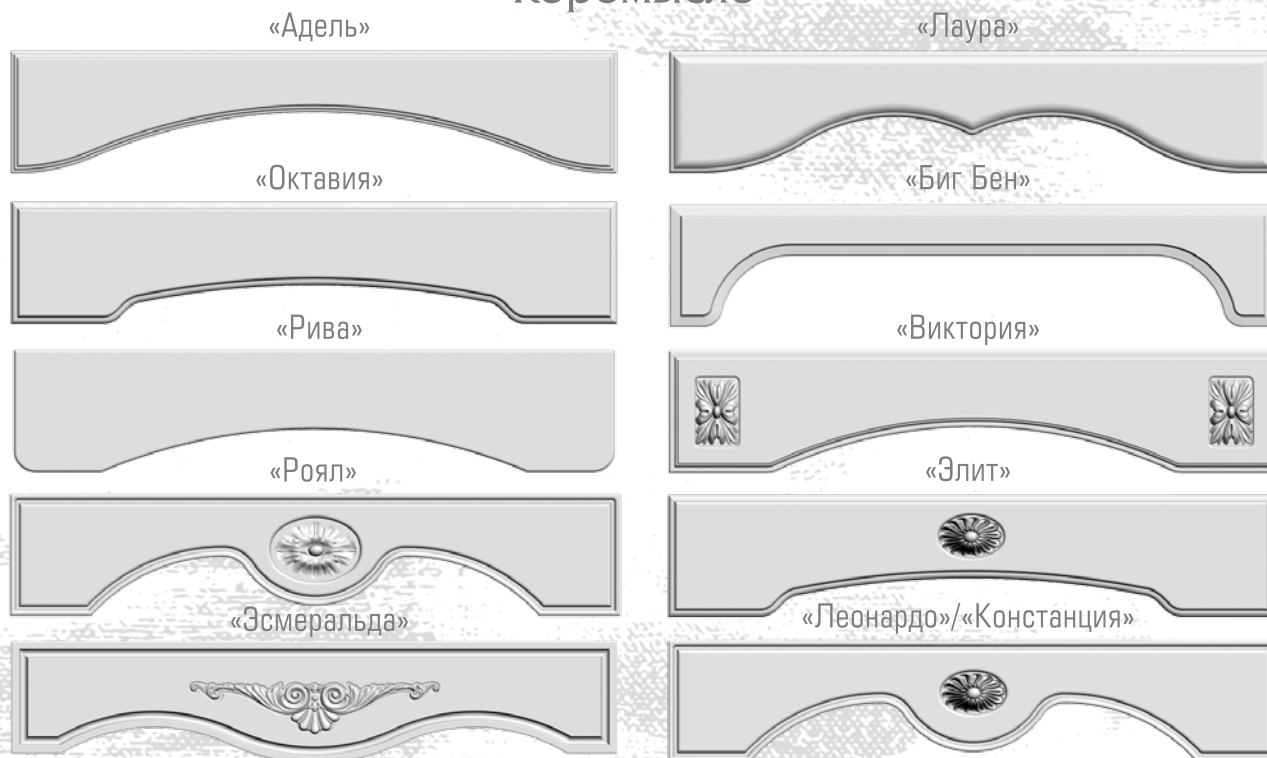

Комплекующие элементы

Коромысло