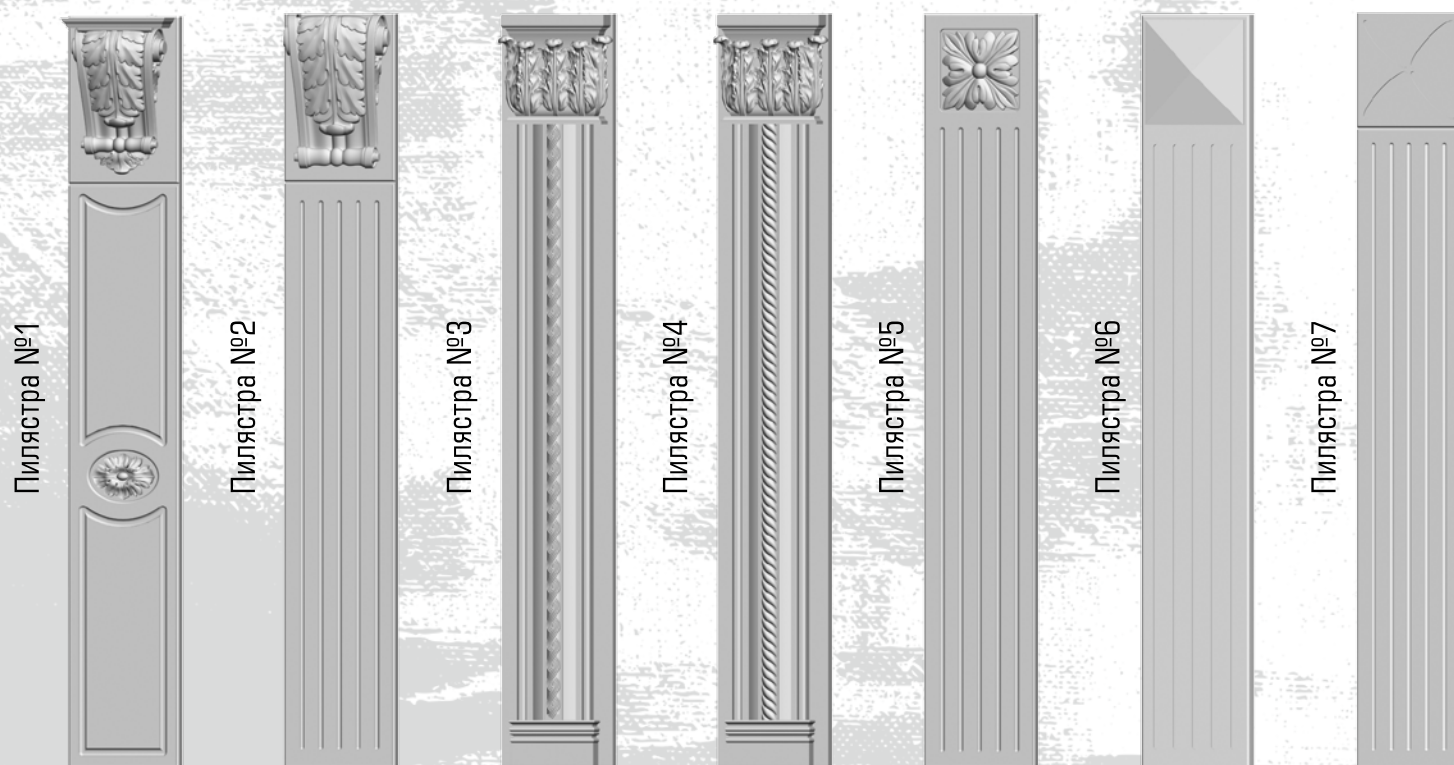

Материал: Берёза + шпон. Цвет: «Мята» с патиной «Белая». Стекло: Матовое.

Комплекующие элементы

Колонна 840x90x90

Пилястры

2280/956/908/716x146

Пилястры 2280/956/908/716x50

Пилястры 2280/956/908/716x75

Фриз