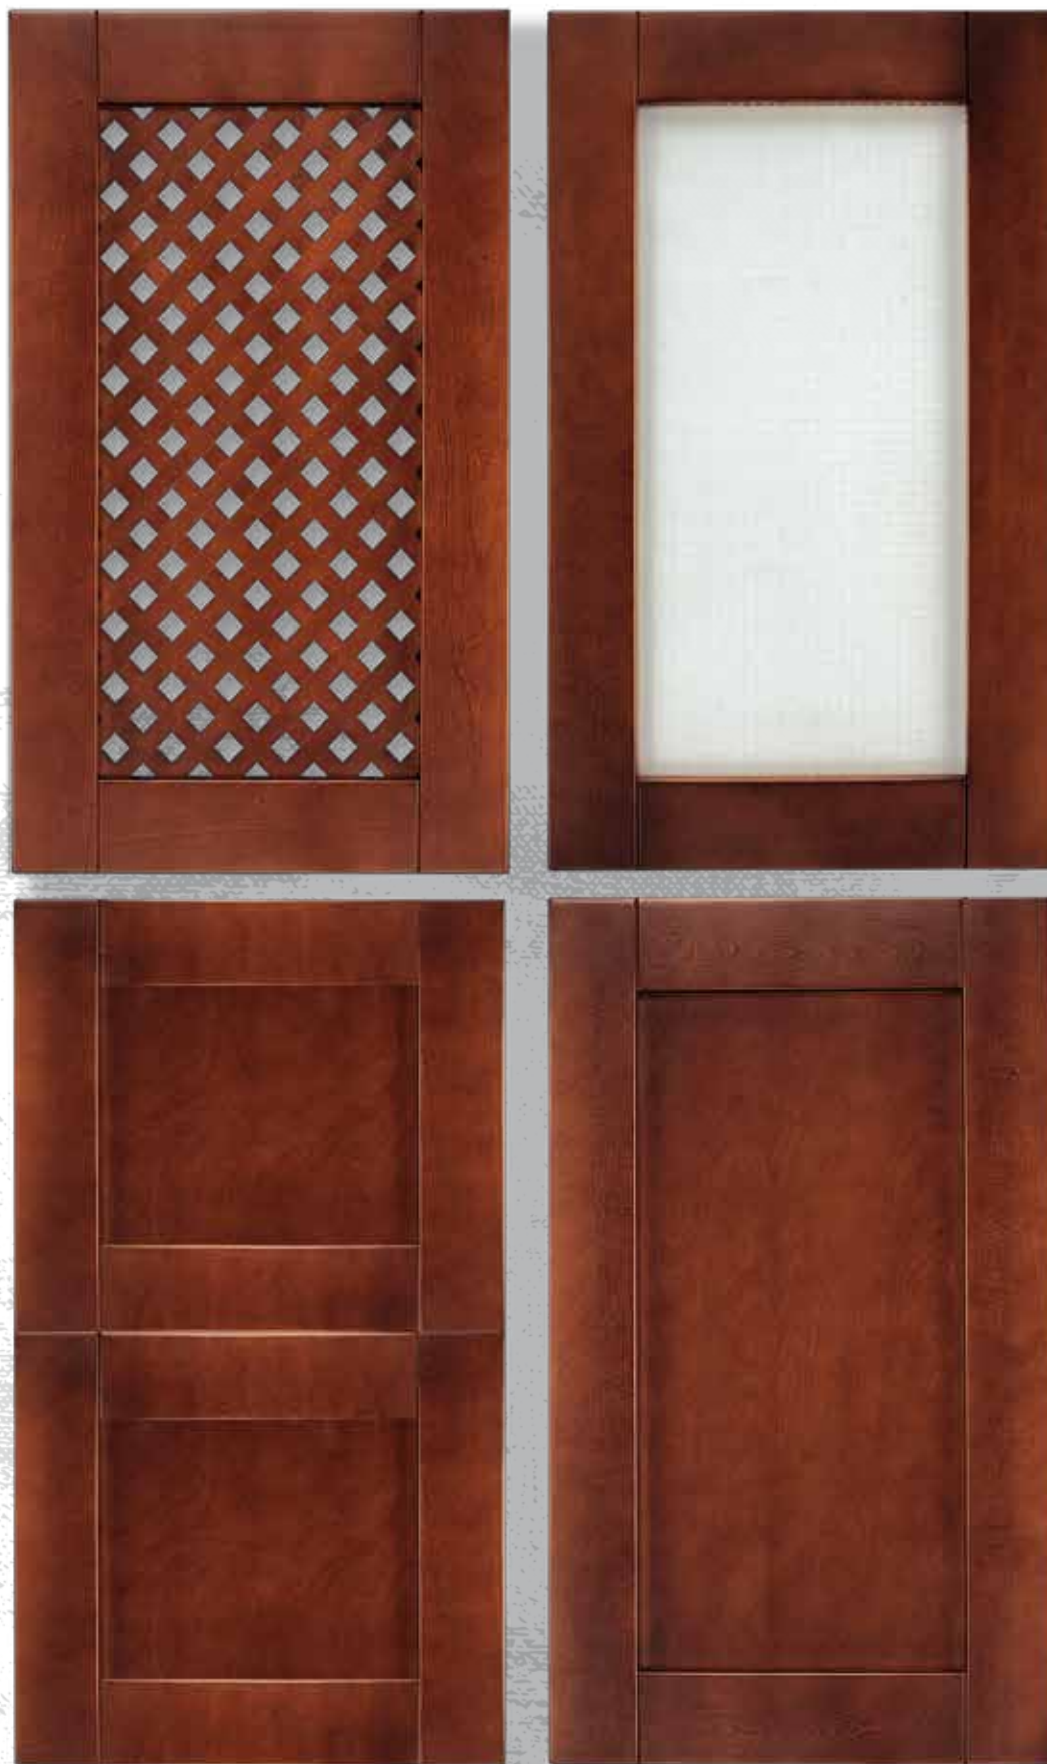

Рива/Микс

Безукоризненность, естественные блики и природные оттенки, искреннее единение с природой и ощущение расслабленности и умиротворения. Проникнитесь атмосферой уюта и душевного тепла, плавности существования, удовольствия от наполненности и абсолютной гармонии.

Материал: Берёза + шпон. Цвет: «Донателло» без патины. Стекло: Каре.

* Возможно выполнение в материале дуб + шпон