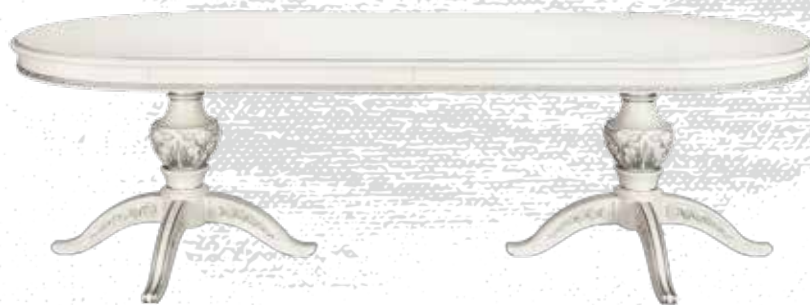

Стол «Флоренция Гранд»

Размеры/модель:				
«Флоренция Гранд»	2600	3200/3800	1100	780
«Флоренция Гранд Макс»	3900	4550/5200/ 5850/6500	1100	780

Материал: Бук.

Цвет: «Беллотто» с патиной серебро.