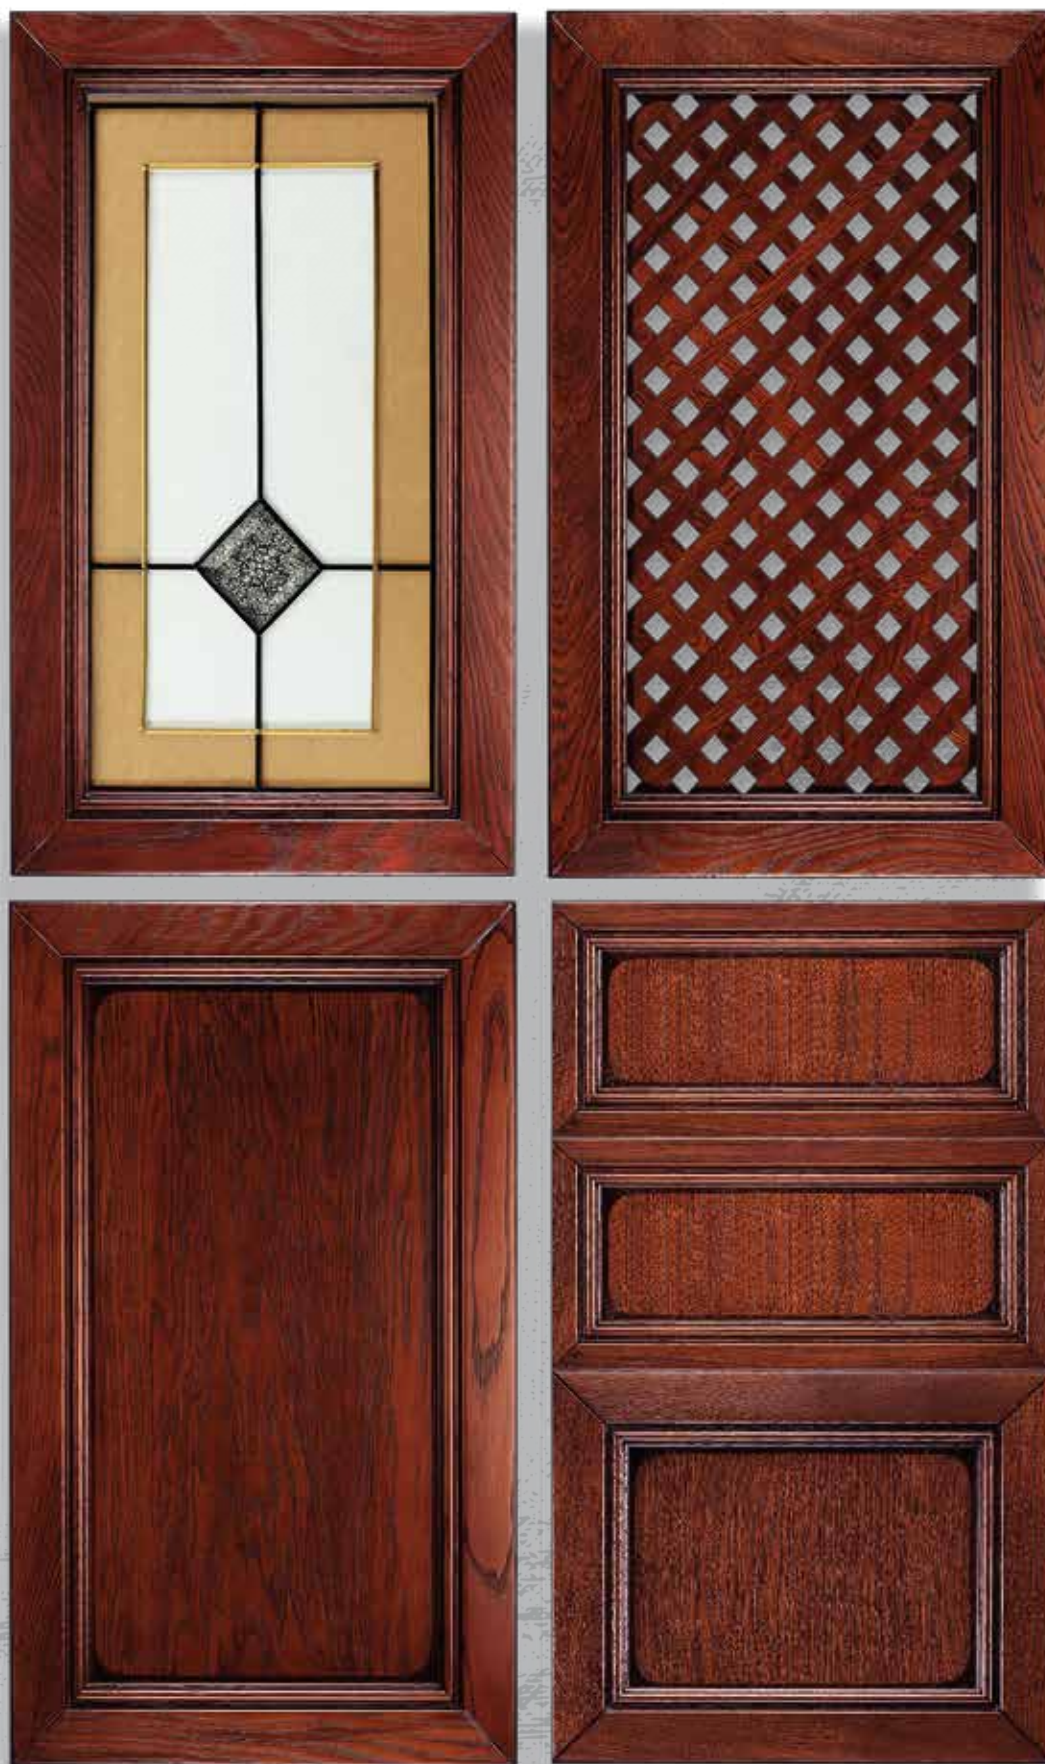

Эсмеральда

Чарующая поэтика европейской изысканности и крепких традиций, совмещающая естественную красоту природы и изящество нюансов.

Натуральная мягкость оттенков, благородство и простота воплощения погрузят Вас в негу и удовольствие от созерцания утонченного ансамбля.

Материал: Дуб + шпон. Цвет: «Красно-коричневый» с патиной «Коричневая». Стекло: Витраж №11.