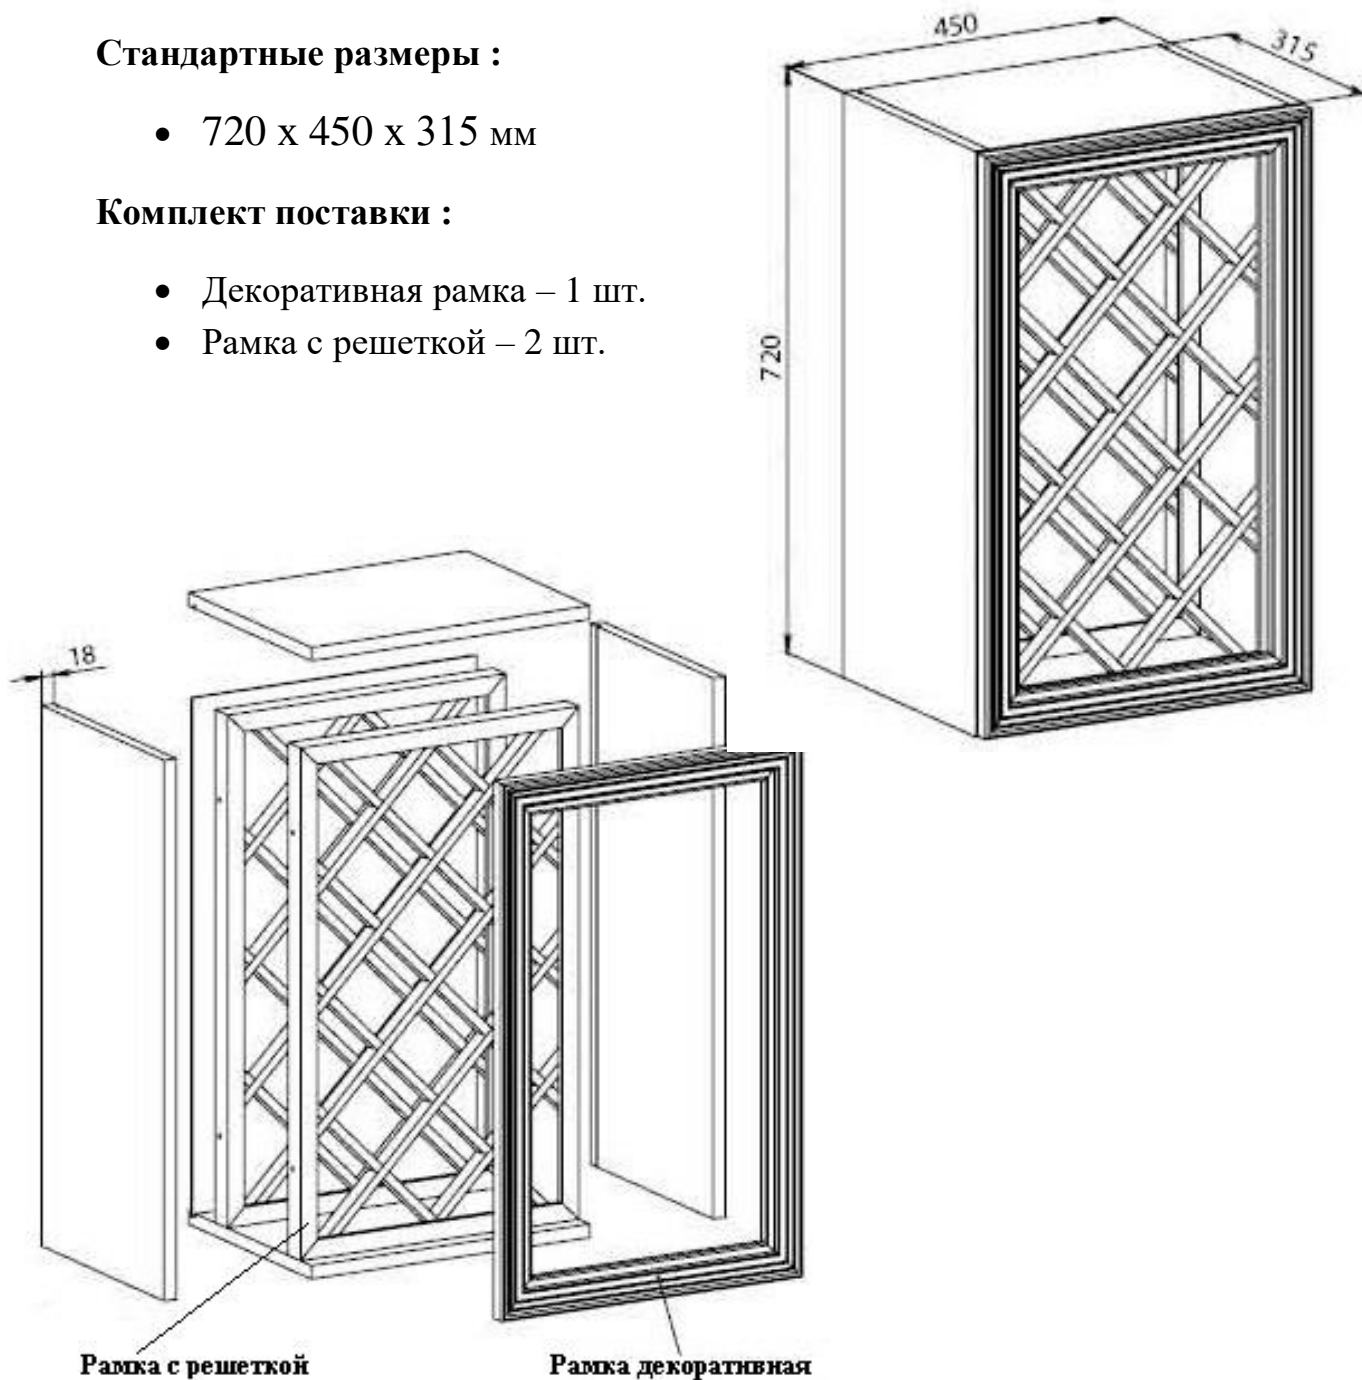

## « Бутылочница »

Изготавливается во всех стилях фасадов.

Материал изготовления декоративной рамки - согласно выбранному стилю.

Стандартные размеры :

- 720 x 450 x 315 мм

Комплект поставки :

- Декоративная рамка – 1 шт.
- Рамка с решеткой – 2 шт.

**Обращаем Ваше внимание, что корпус булочницы в комплект поставки не входит !**