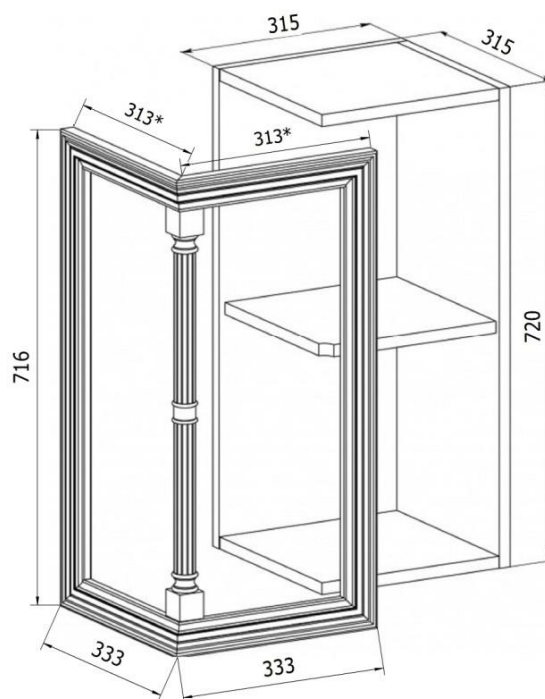

## Дверь терминальная с колонной.

Изготавливается в стилях :

- Констанция, материал – дуб, береза; варианты покрытий - морилка, эмаль.
- Роял, материал – дуб, бук; варианты покрытий - морилка, эмаль.
- Адель, материал – береза; варианты покрытий – только эмаль.
- Виктория, материал – береза; варианты покрытий – только эмаль.

Стандартные размеры :

- Под корпус 315х315мм, высота 720мм

- Под корпус 315х560мм, высота 720мм

- Под корпус 315х315мм, высота 960мм.