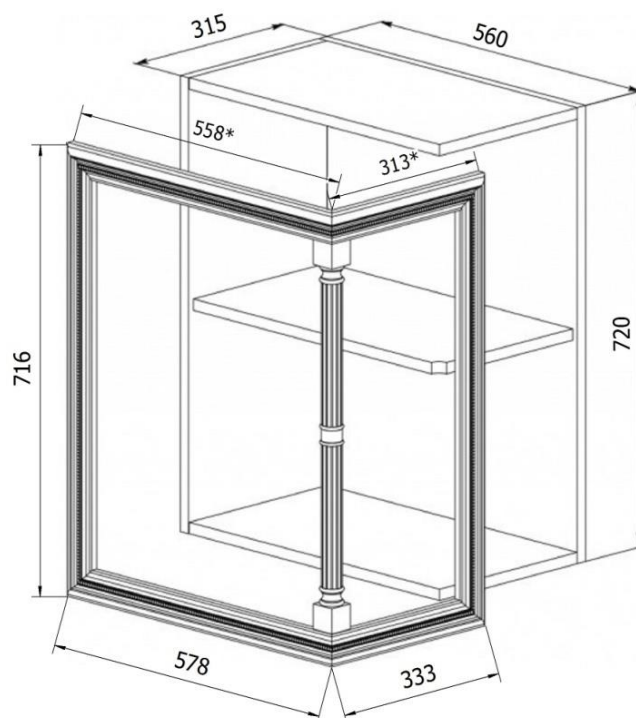

## Дверь терминальная с колонной.

Изготавливается в стилях :

- Констанция, материал – дуб, береза; варианты покрытий - морилка, эмаль.
- Роял, материал – дуб, бук; варианты покрытий - морилка, эмаль.
- Адель, материал – береза; варианты покрытий – только эмаль.
- Виктория, материал – береза; варианты покрытий – только эмаль.

Стандартные размеры :

- Под корпус 315х315мм, высота 720мм

- Под корпус 315х560мм, высота 720мм

- Под корпус 315х315мм, высота 960мм.