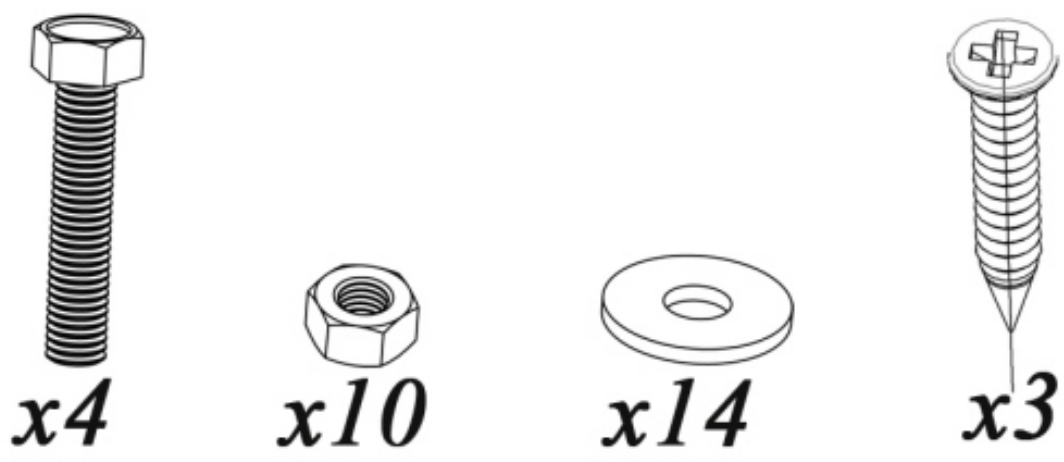

*Стол обеденный
трансформируемый*

«Николь 2/2»

1200/1600x750x580/750

LORES
Мебельное Производство

1

2

3

4