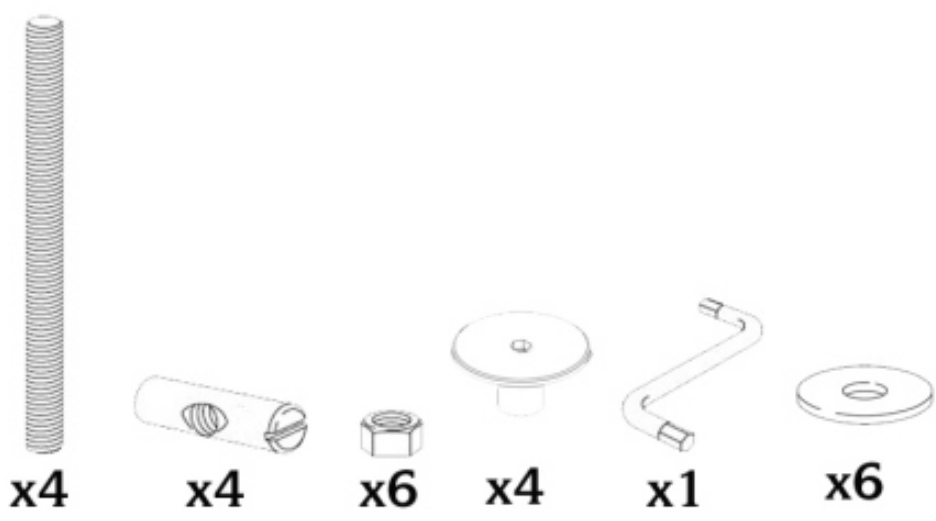

**Стол обеденный с
трансформируемой крышкой
“Версаль М”**

LORES
Мебельное Производство

1

2

5

6

7

8