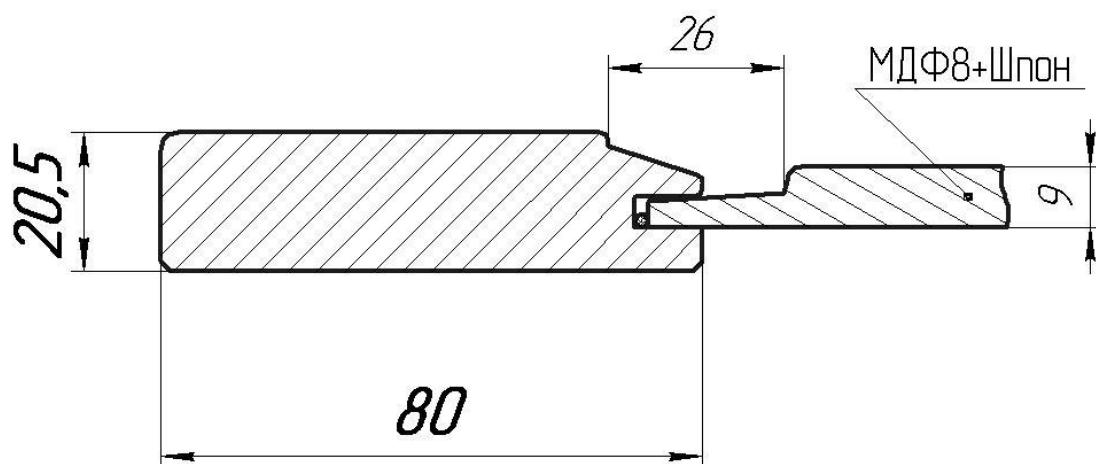

1. Варианты лаковых покрытий:

2. Фасад.

С филенкой