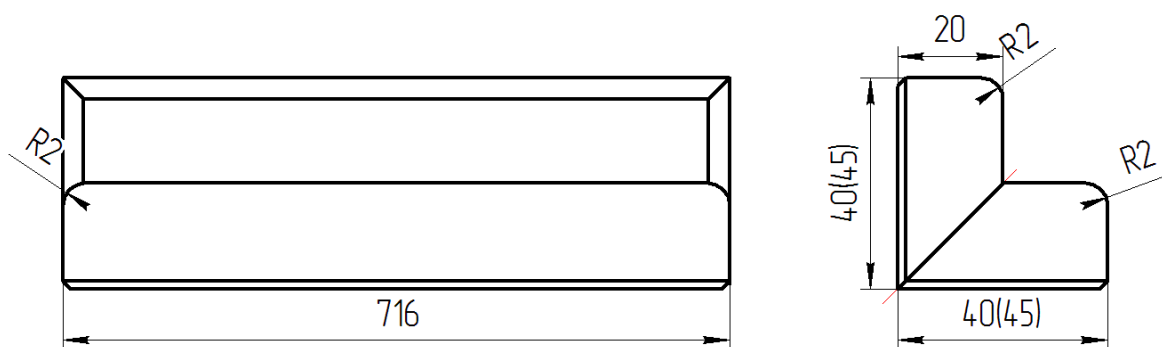

По ширине от 246мм до 600 мм включительно.

#### 5. Пилястра(ПИЛЯ):

**Ширина 50 мм.** Производится из массива бука с полиуретановыми накладками.

Стандартные размеры:

По высоте 716 мм, 908 мм, 956 мм, 2280 мм

Допустимые размеры:

По высоте от 356 мм до 2280 мм включительно.

**Ширина 75 мм.** Производится из массива бука с полиуретановыми накладками.

Стандартные размеры:

По высоте 716 мм, 908 мм, 956 мм, 2280 мм

**6. Угловой стык(УП) 716x40x40, 716x45x45**

Материал: массив березы

**7. Баллюстрада прямая «Лорес»(ПП).**

Материал планок сращенный массив березы, материал точеных элементов массив березы.

Максимальный размер по длине  $A = 2000$  мм.