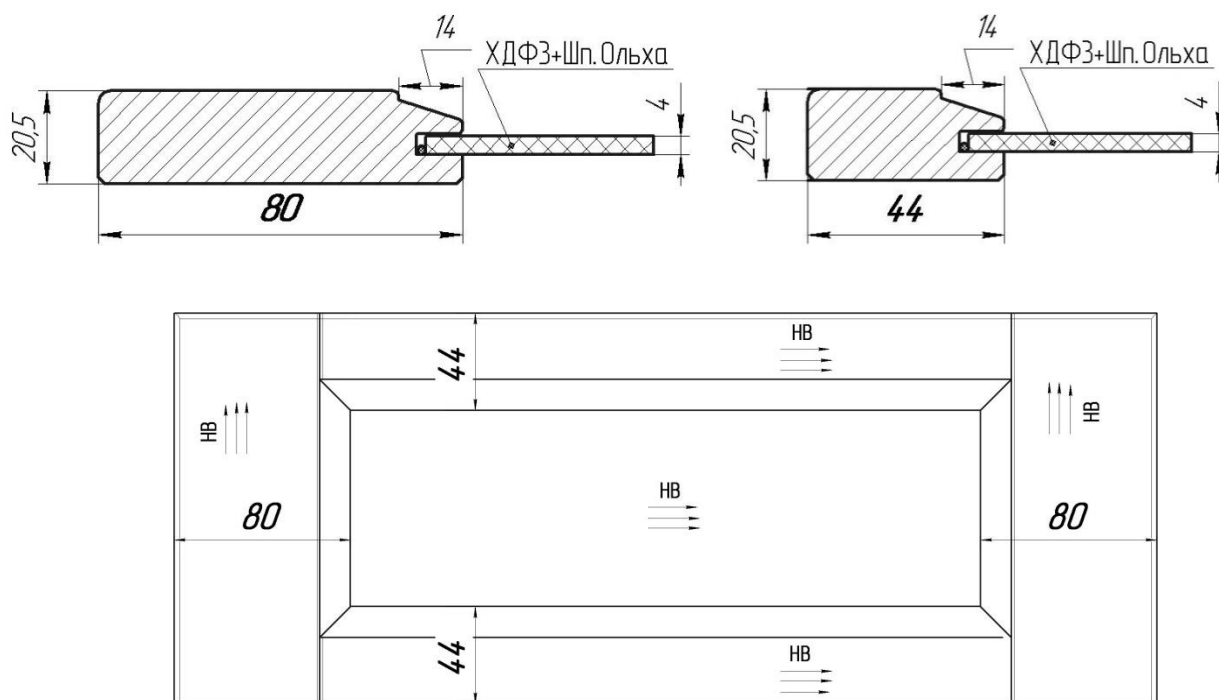

4. Накладка для ящика(НДЯ):

Материал обвязки: ольха

Производится с филенкой. Материал филенки ХДФЗ + Шп.Ольха.

Допустимые размеры:

По высоте от 116 до 284 мм ;

По ширине от 146 до 900 мм включительно.