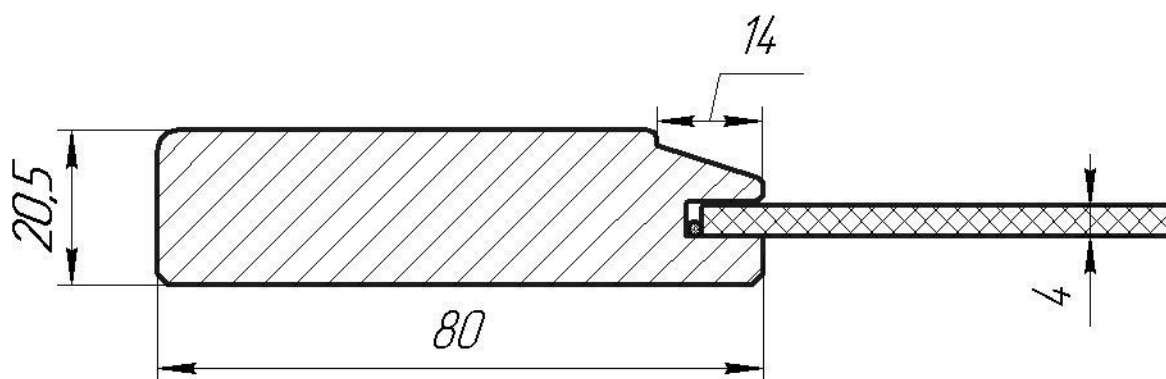

Со стеклом

Ширина обвязки – 80 мм

Толщина фасада – 20,5 мм

Калёвка – фигурная

Материал обвязки - ольха

Филенка – МДФ 7 + Шпон Ольха