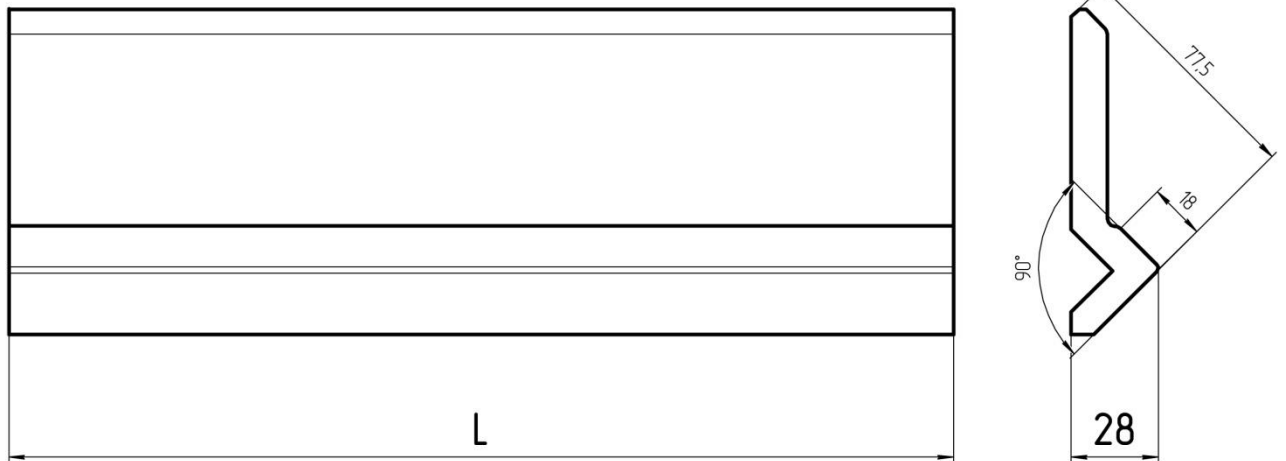

Карниз верхний "Прованс"