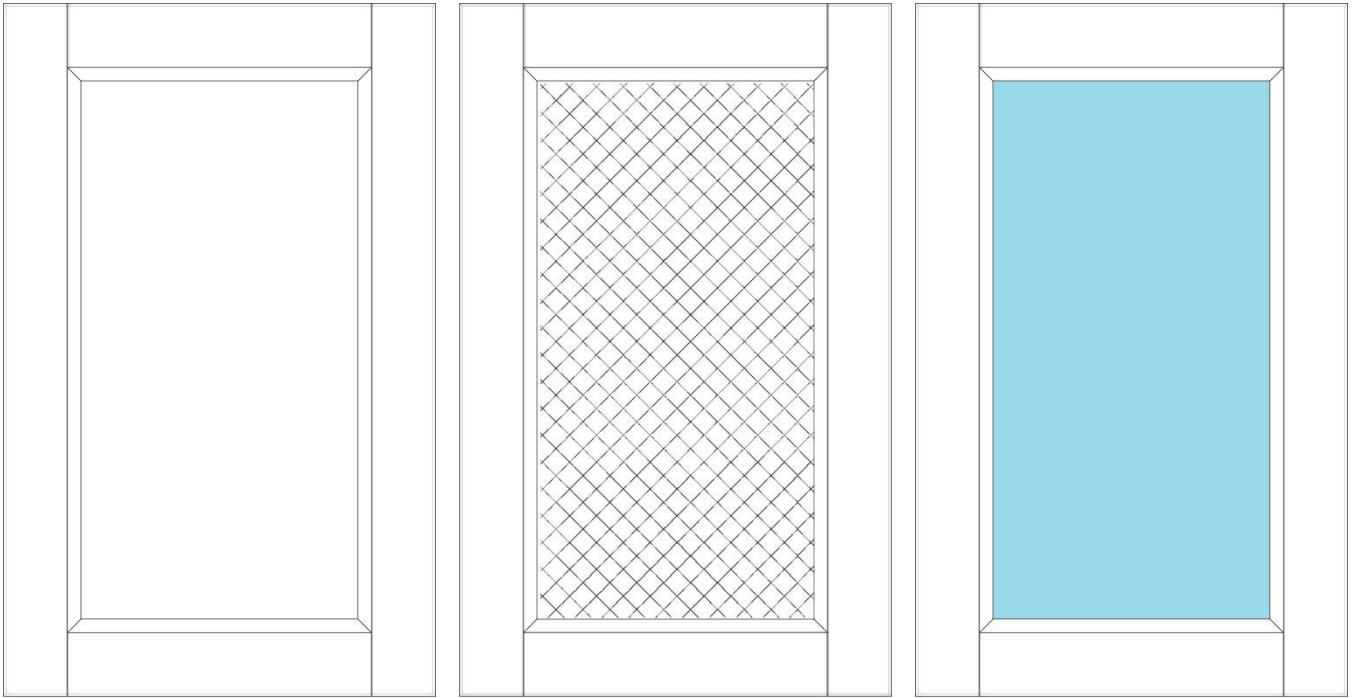

### Со стеклом

Ширина обвязки – 80 мм

Толщина фасада – 20,5 мм

Калёвка – фигурная

Материал обвязки - ольха

Филенка – МДФ 7 + Шпон Ольха

### 3. Виды:

С пленкой(ДГ) С решеткой(ДГВ) Со стеклом(ДС)

С пленкой, со стеклом :

По высоте от 284 мм до 1400 мм включительно;

По ширине от 246мм до 900 мм включительно.

С решеткой:

По высоте от 284 мм до 1400 мм включительно;

По ширине от 246мм до 600 мм включительно.