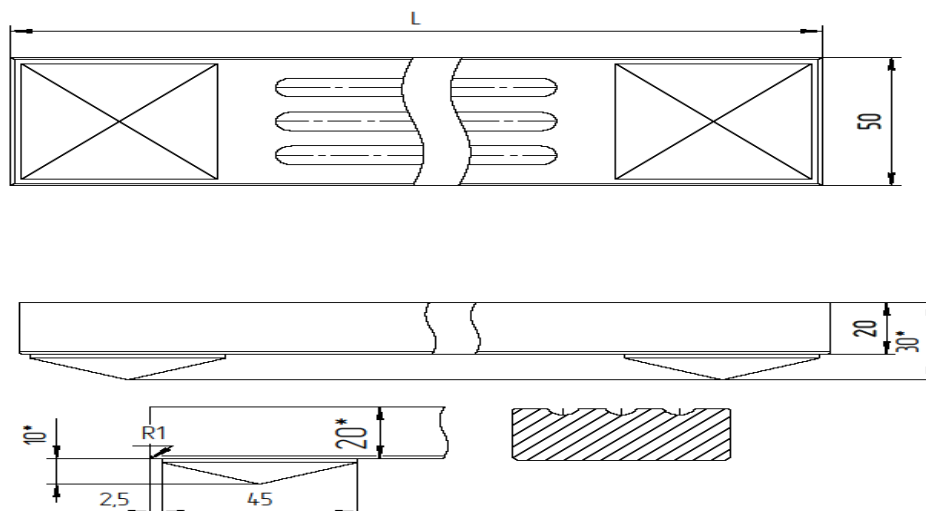

По ширине от 246мм до 600 мм включительно.

#### 4. Накладка для ящика(НДЯ):

Материал обвязки: ольха

Производится с филенкой. Материал филенки ХДФЗ + Шп.Ольха.

Допустимые размеры:

По высоте от 116 до 284 мм ;

По ширине от 146 до 900 мм включительно.

#### 5. Пилястра(ПИЛЯ):

**Ширина 50 мм.** Производится из массива бука с полиуретановыми накладками.

Стандартные размеры:

По высоте 716 мм, 908 мм, 956 мм, 2280 мм

Допустимые размеры:

По высоте от 356 мм до 2280 мм включительно.

**Ширина 75 мм.** Производится из массива бука с полиуретановыми накладками.

Стандартные размеры:

По высоте 716 мм, 908 мм, 956 мм, 2280 мм

**6. Угловой стык(УП) 716x40x40, 716x45x45**

Материал: массив березы