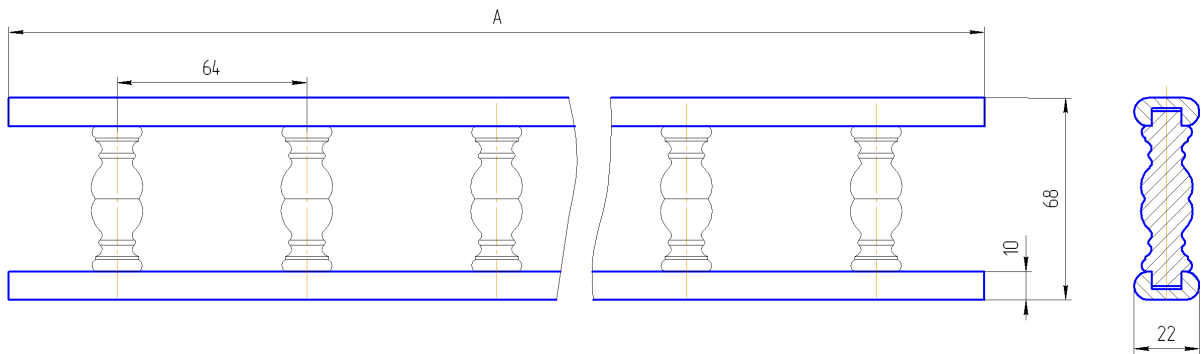

Баллюстрада прямая