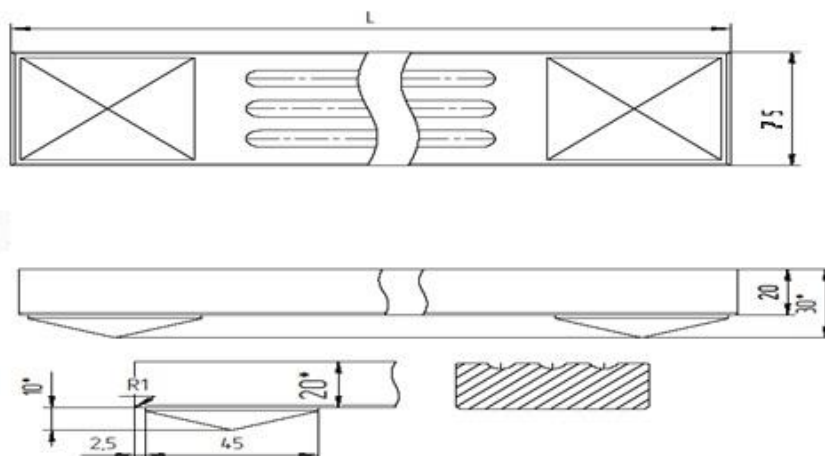

По ширине от 246мм до 600 мм включительно.

#### 5. Пилястра(ПИЛЯ):

**Ширина 50 мм.** Производится из массива бука с полиуретановыми накладками.

Стандартные размеры:

По высоте 716 мм, 908 мм, 956 мм, 2280 мм

Допустимые размеры:

По высоте от 356 мм до 2280 мм включительно.

**Ширина 75 мм.** Производится из массива бука с полиуретановыми накладками.

Стандартные размеры:

По высоте 716 мм, 908 мм, 956 мм, 2280 мм

**6. Угловой стык(УП) 716x40x40, 716x45x45**

Материал: массив березы

**7. Баллюстрада прямая «Лорес»(ПП).**

Материал планок сращенный массив березы, материал точеных элементов массив березы.

Максимальный размер по длине  $A = 2000$  мм.