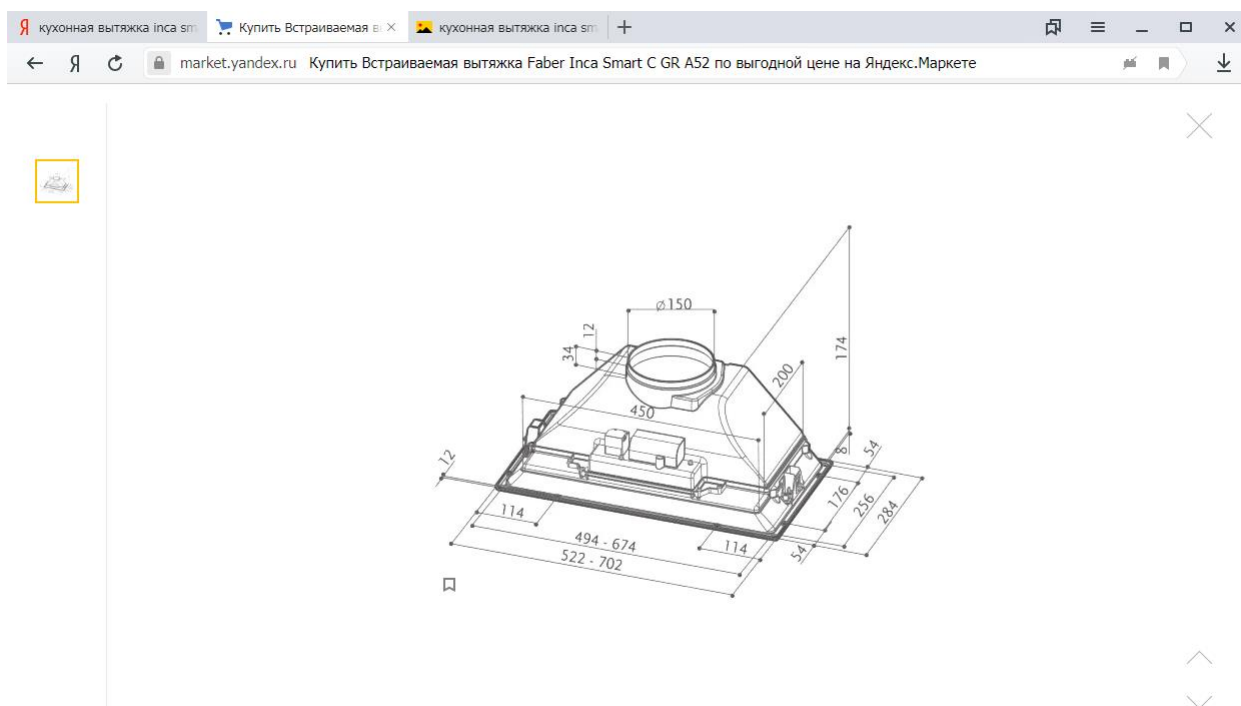

# 1. Вытяжка Faber Inca Smart HC X A52

Диаметр вытяжки  $\varnothing 120$ мм.

## 2. FABER Вытяжка встраиваемая INCA SMART C GR A52

Диаметр вытяжки Ø150мм.

14.01.2019