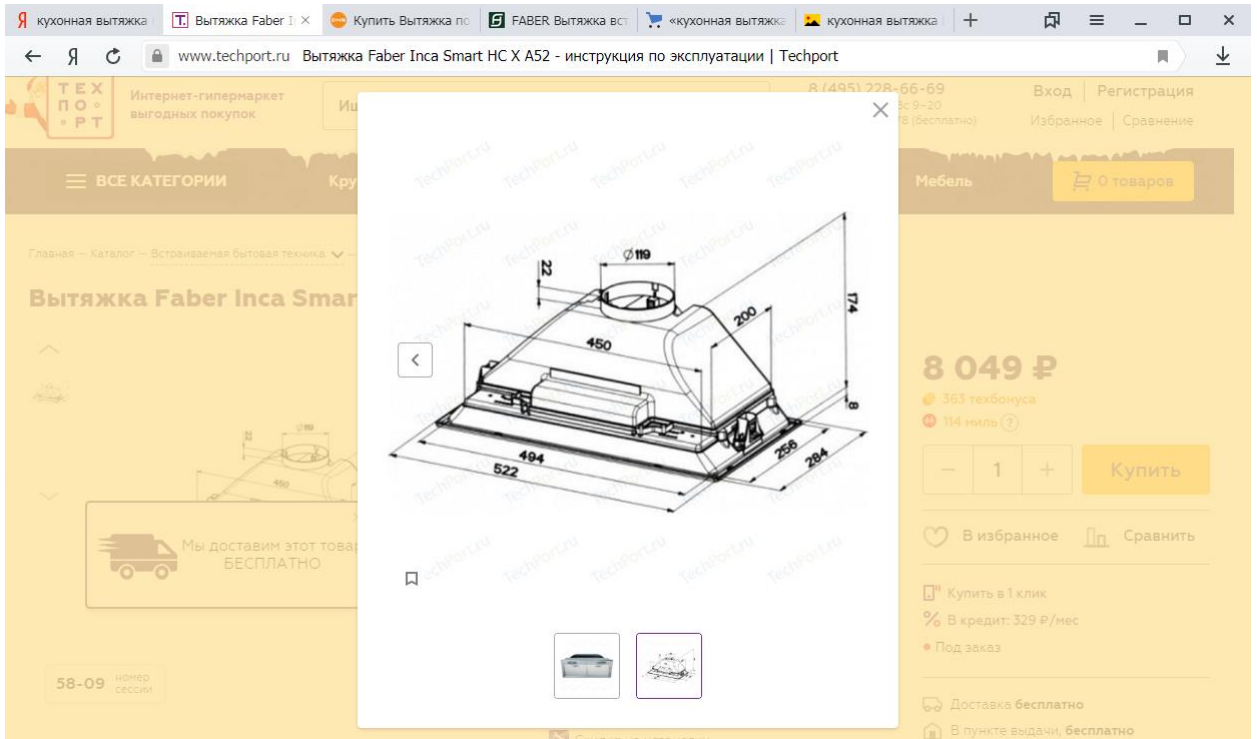

# 1. Вытяжка Faber Inca Smart HC X A52

Диаметр вытяжки  $\varnothing 120$ мм.

## 2. FABER Вытяжка встраиваемая INCA SMART C GR A52

Диаметр вытяжки Ø150мм.

14.01.2019